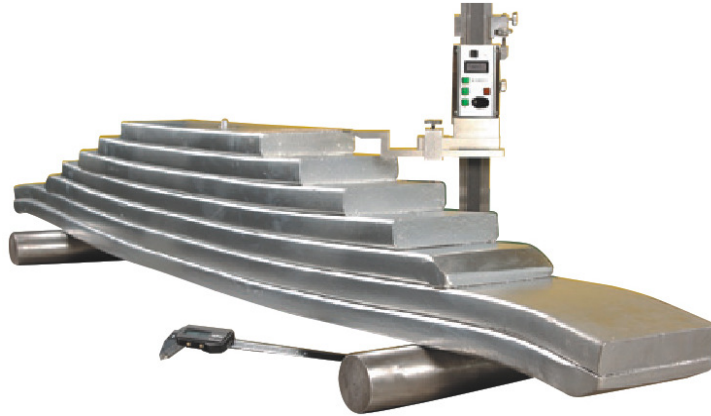

**BALLESTA PARA MÁQUINAS VIALES  
LEAF-SPRING FOR ROAD MACHINES  
FEIXE DE MOLAS VEICULOS FORA STRADA**

**ESPECIFICACIONES**

Ballesta para servicio super pesado de uso vial (fuera de rutas). Se fabrica únicamente sobre pedido, de otras capacidades de cargas y dimensiones.

**SPECIFICATIONS**

Spring for super heavy duty machines for road constructions (at the side of the roads). This product is manufactured upon request for different loading capacities and dimensions.

**ESPECIFICAÇÕES**

Feixe de molas para serviço super pesado (veiculos fora de strada). Fabricamos soamenti com pedido, e tamben para outras cargas e medidas.